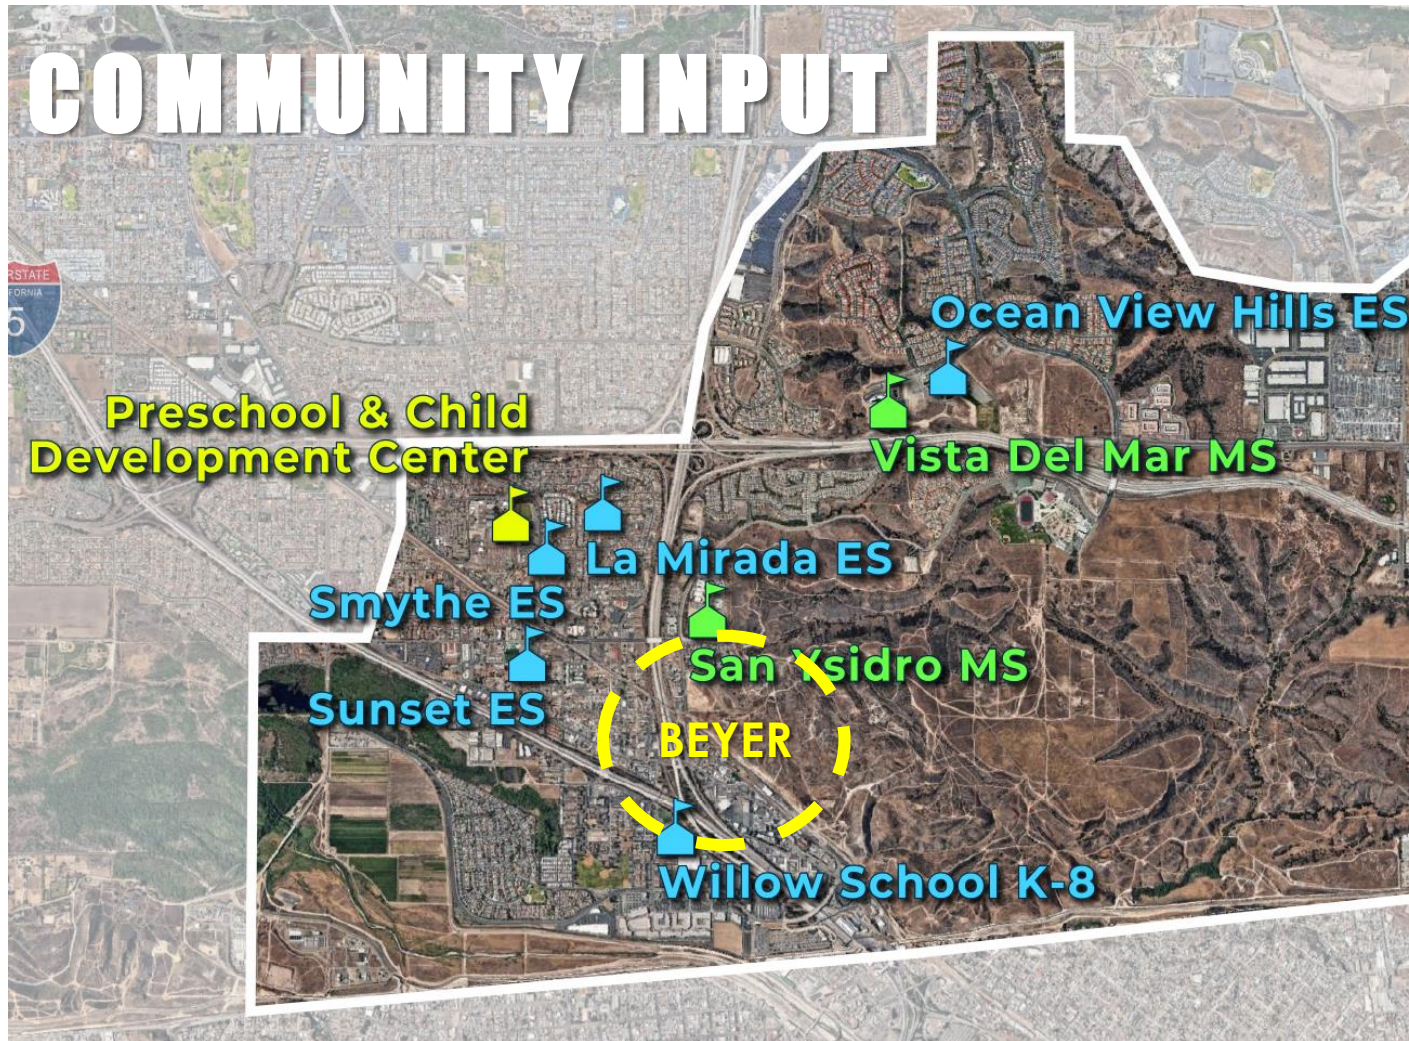

~ TERRENO BEYER ~

¡Su opinión cuenta y es importante para nosotros!

El Distrito está buscando la opinión y/o sugerencias de la comunidad de San Ysidro, los padres, estudiantes y del personal, para determinar los planes futuros para el terreno de Beyer (anteriormente conocido como la escuela Beyer). Esperamos que nos pueda acompañar:

Favor de enviarnos su opinión por correo electrónico a más tardar a las 6:00 p.m. del martes, 26 de enero del 2021 a publiccomment@sysdschools.org

FACILITY MASTERPLANNING

COMMUNITY INPUT

San Ysidro
School District EST - 1887
QUALITY EDUCATION AND OPPORTUNITY FOR ALL STUDENTS TO SUCCEED

FACILITY MASTERPLANNING

Agenda:

Master Planning Process

Site Description

Community Input

San Ysidro
School District EST - 1887
QUALITY EDUCATION AND OPPORTUNITY FOR ALL STUDENTS TO SUCCEED

FACILITY MASTERPLANNING